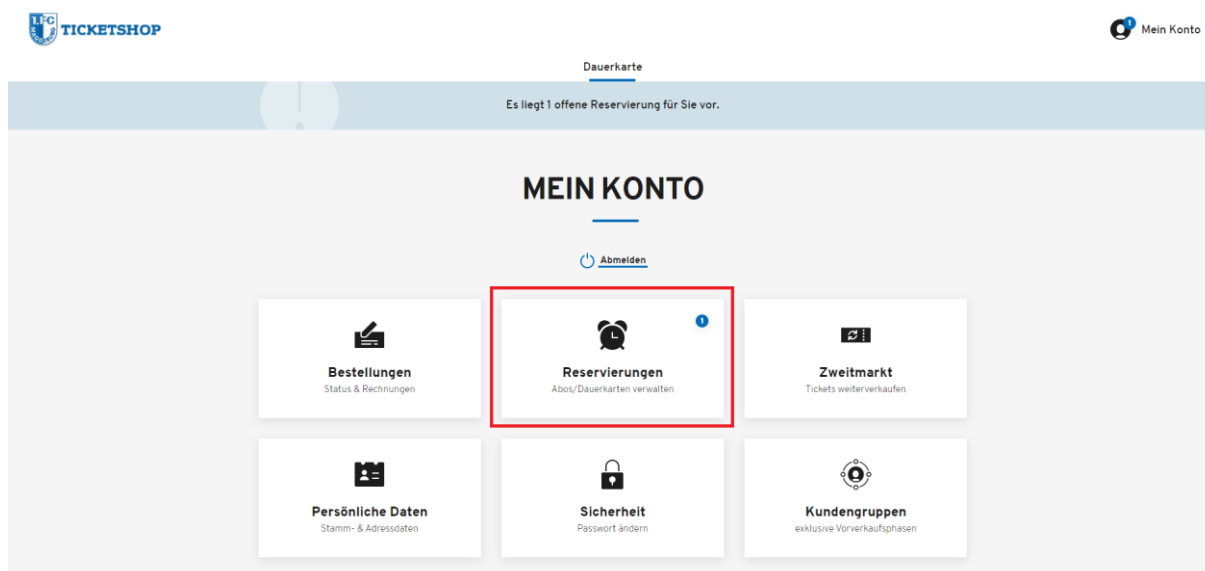

Wer noch keine Umstellung von Benutzernamen (alt) auf Mailadresse (neu) durchgeführt hat, wird dies nach einer Anmeldung mit den alten Anmeldedaten tun müssen. Das System fordert auf, eine eindeutige Mailadresse anzugeben.

Du hast dich erfolgreich angemeldet, wenn in der Ecke rechts oben statt **ANMELDEN** der Bereich **MEIN KONTO** erscheint.

3. Bestellung: Wie buche ich meine Dauerkarte?

Nach dem erfolgreichen Login wird dir die Reservierung der Karte bereits direkt auf der Startseite durch einen Hinweis angezeigt. Um die reservierte Karte zu sehen, musst du in den Bereich **MEIN KONTO** wechseln.

Im Bereich **MEIN KONTO** findest du den Reiter, der sich **RESERVIERUNGEN** nennt und über den du deine Dauerkarten verwalten kannst. Auch hier wird durch einen roten Kreis darauf hingewiesen, dass noch eine offene Reservierung zu wandeln ist. Mit Klick auf **RESERVIERUNGEN** gelangst du zu deiner Karte.