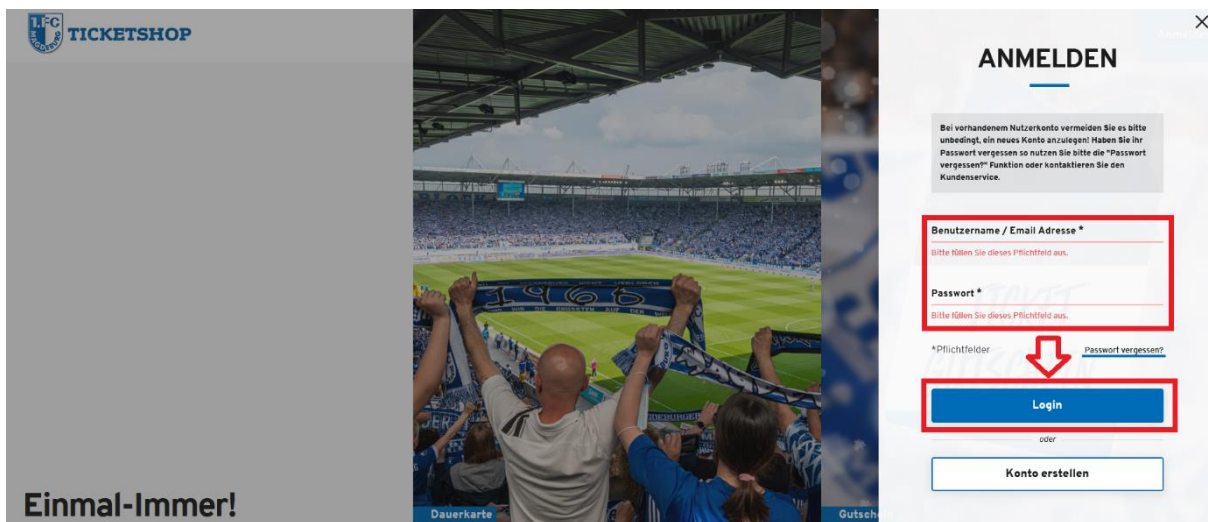

Im Anschluss öffnet sich von rechts ein Fenster, wo du dich mit deinen Zugangsdaten anmelden kannst. Nach Eingabe der korrekten Daten klicke den Button **LOGIN**.