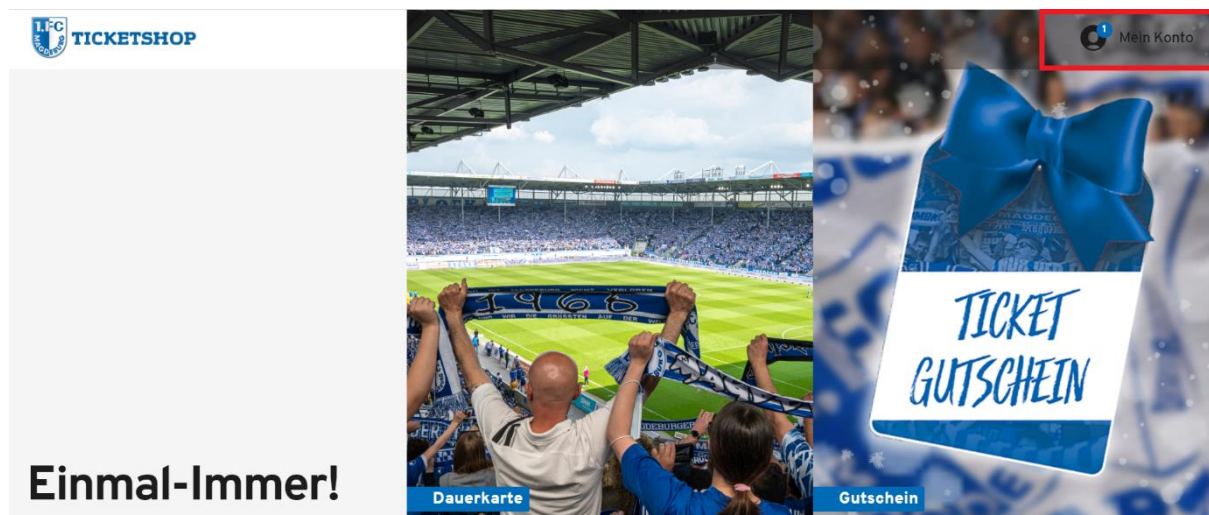

Solltest du dein Passwort vergessen haben, kannst du mithilfe der **PASSWORT VERGESSEN?**-Funktion unter Angabe deiner Mailadresse dieses zurücksetzen lassen. Nach der Bestätigung, dass du kein Roboter bist, klicke bitte auf **ABSCHICKEN**. Du erhältst nun zeitnah eine Mail mit einem Link zur Zurücksetzung.

Wer noch keine Umstellung von Benutzernamen (alt) auf Mailadresse (neu) durchgeführt hat, wird dies nach einer Anmeldung mit den alten Anmeldedaten tun müssen. Das System fordert auf, eine eindeutige Mailadresse anzugeben.

Du hast dich erfolgreich angemeldet, wenn in der Ecke rechts oben statt **ANMELDEN** der Bereich **MEIN KONTO** erscheint.