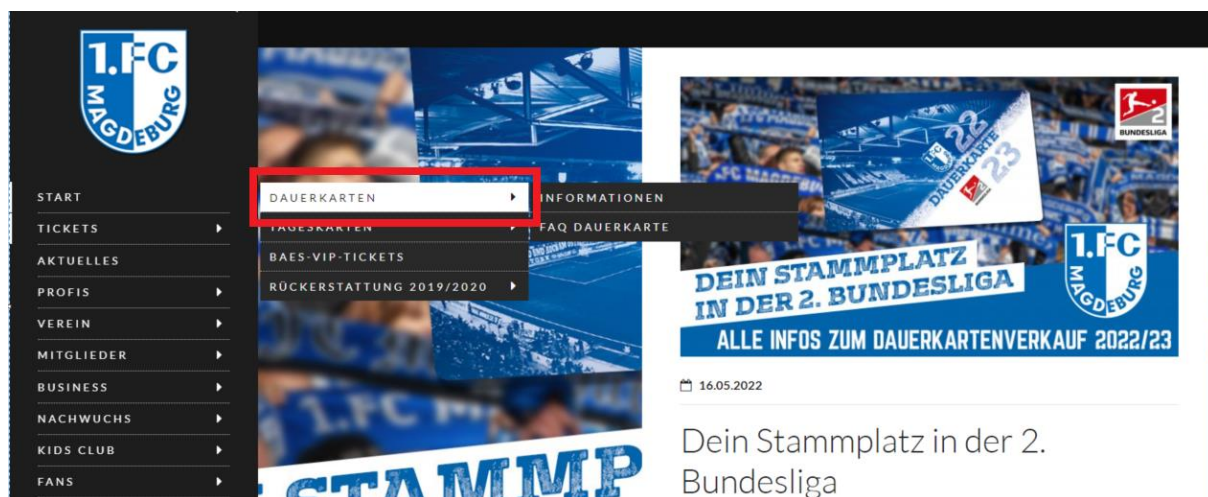

DEIN #STAMMPLATZ IN DER 2. BUNDESLIGA DAUERKARTE SAISON 2022/2023

1. Navigation: Wie erreiche ich den Online-Ticketshop?
2. Anmeldung: Wie melde ich mich im Online-Ticketshop an?
3. Bestellung: Wie buche ich meine Dauerkarte?
4. Kontakt: Wer hilft mir bei Problemen und Fragen?

1. Navigation: Wie erreiche ich den Online-Ticketshop?

Den Ticketshop zur Verlängerung der Dauerkarte findest du ganz einfach auf unserer Homepage unter www.fc-magdeburg.de. Auf der linken Seite siehst du den Button TICKETS. Dieser schickt dich sofort weiter zu unserem Online-Ticketshop.

Zusätzlich kannst du dich über den Reiter **TICKETS** und **DAUERKARTEN** über die einzelnen Verkaufsphasen, Vorverkaufsstellen, Vorteile deiner Dauerkarte etc. informieren.

Alternativ erreichst du unseren Online-Ticketshop direkt unter dem Link: www.1fcm.de/tickets