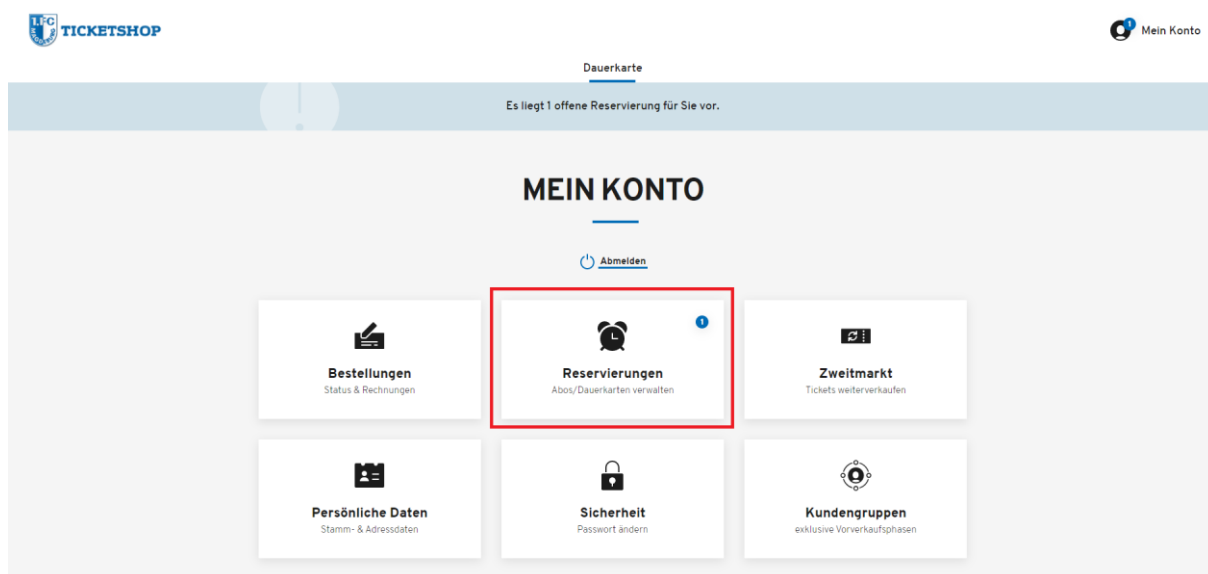

Wer noch keine Umstellung von Benutzernamen (alt) auf Mailadresse (neu) durchgeführt hat, wird dies nach einer Anmeldung mit den alten Anmeldedaten tun müssen. Das System fordert auf, eine eindeutige Mailadresse anzugeben.

Du hast dich erfolgreich angemeldet, wenn in der Ecke rechts oben statt **ANMELDEN** der Bereich **MEIN KONTO** erscheint.

3. Bestellung: Wie buche ich meine Dauerkarte?

Nach dem erfolgreichen Login wird dir die Reservierung der Karte bereits direkt auf der Startseite durch einen Hinweis angezeigt. Um die reservierte Karte zu sehen, musst du in den Bereich **MEIN KONTO** wechseln.

Im Bereich **MEIN KONTO** findest du den Reiter, der sich **RESERVIERUNGEN** nennt und über den du deine Dauerkarten verwalten kannst. Auch hier wird durch einen roten Kreis darauf hingewiesen, dass noch eine offene Reservierung zu wandeln ist. Mit Klick auf **RESERVIERUNGEN** gelangst du zu deiner Karte.