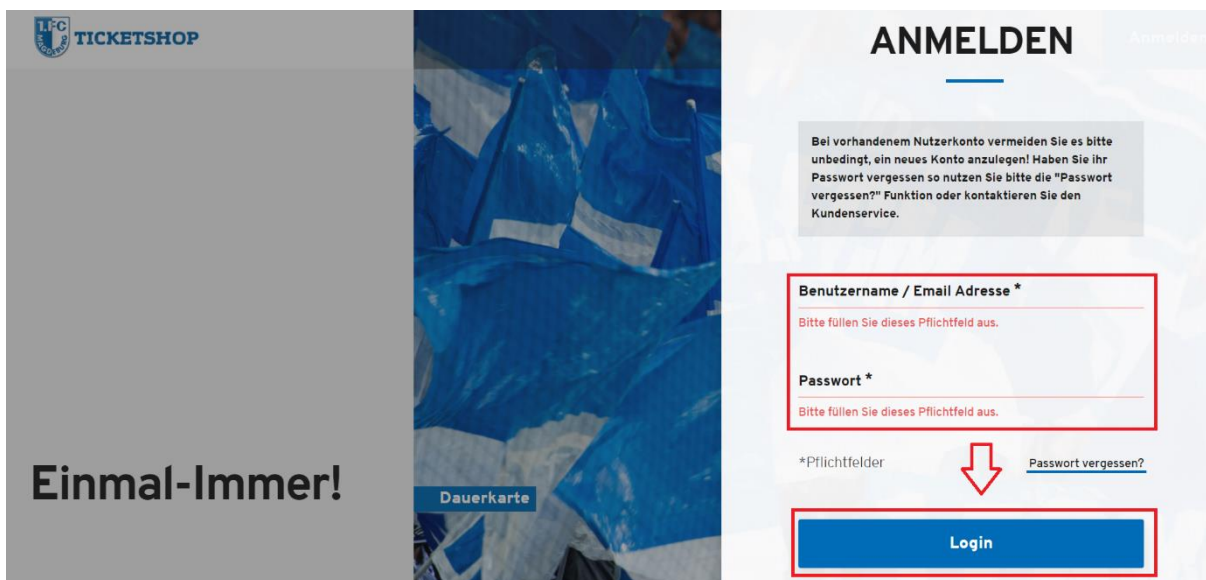

2. Anmeldung: Wie melde ich mich im Online-Ticketshop an?

Achtung: Bitte nutze die dir bekannten Anmeldedaten und lege dir KEIN neues Konto an. Andernfalls ist die Buchung der Karte nicht möglich!

Um dich im Online-Ticketshop anzumelden, klicke bitte oben rechts den Button **ANMELDEN**.

Im Anschluss öffnet sich von rechts ein Fenster, wo du dich mit deinen Zugangsdaten anmelden kannst. Nach Eingabe der korrekten Daten klicke den Button **LOGIN**.