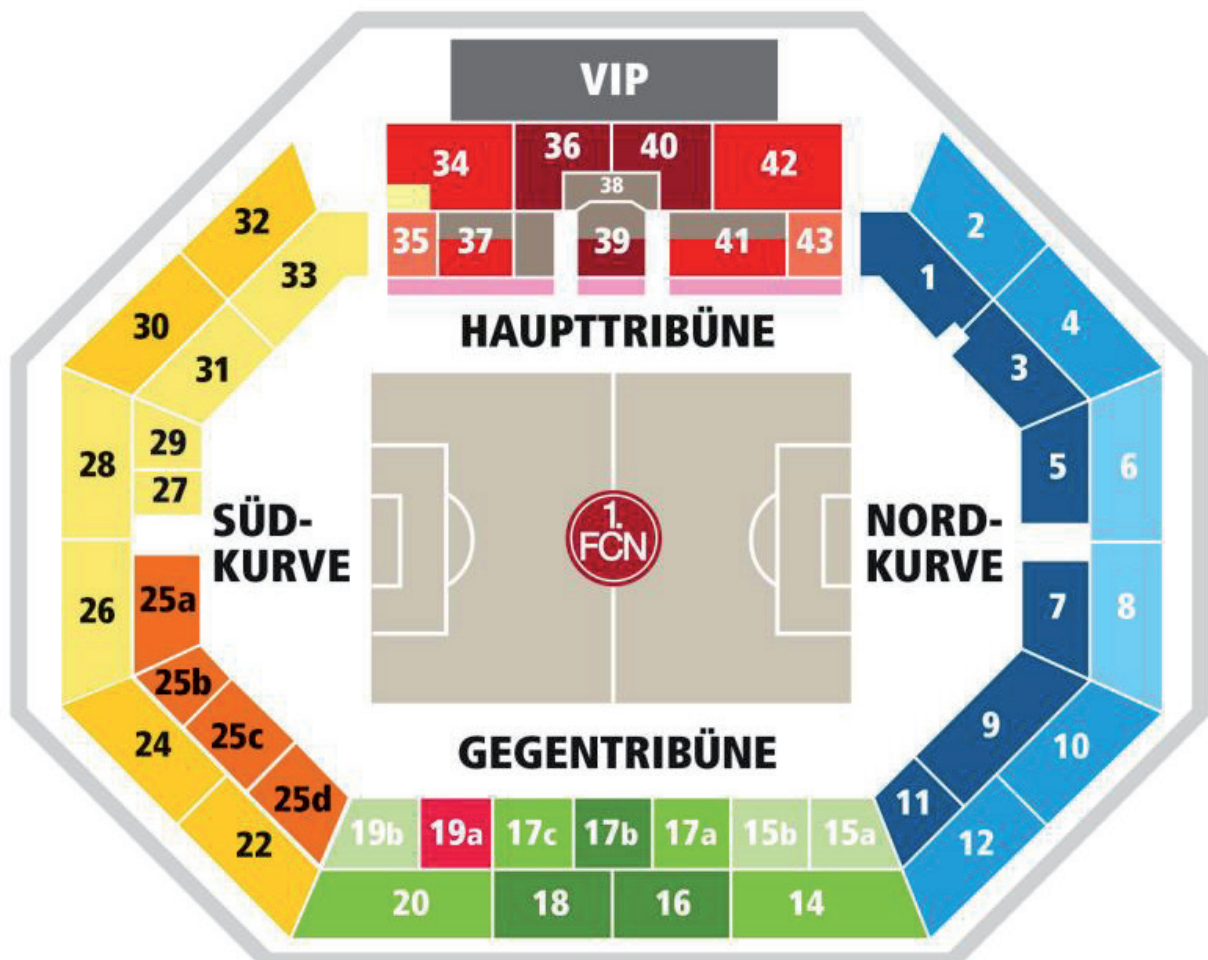

Informiert euch darüber bitte selbst auf: <https://www.bahn.de/>

Zugreisende Gästeanhänger werden im Hauptbahnhof von der Bundespolizei in die U-Bahn (Linie 1 in Richtung Langwasser-Süd) geführt. Ausstiegspunkt ist der Haltepunkt „Messe“. Danach geht es über den Messeparkplatz in Richtung Große Straße, von wo der Fußweg zum Gästebereich des Stadions ausgeschildert ist.

Die Eintrittskarte berechtigt vor und nach dem Spiel zur Nutzung der U-Bahn.

Der Laufweg von der U-Bahnstation zum Gästeeingang des Stadions beträgt ca. 15-20 Minuten.

(siehe auch Skizze Seite 1)

EINTRITTSKARTEN

Stehplatz	Stehplatz Ermäßigt	Kind	Sitzplatz	
18,00 Euro*	16,60 Euro*	-	30,00 Euro*	
Ermäßigungsberechtigt sind (gegen Nachweis):		Schüler, Studenten und Schwerbehinderte. (Ermäßigungsnachweis muss beim Zutritt zum Stadion erbracht werden).		

* An der Tageskasse wird zusätzlich eine Gebühr von 1,00 Euro pro Karte erhoben.
Die Gästekasse öffnet um 12:00 Uhr.

INFOS FÜR GÄSTEFANS MIT HANDICAP

Rollstuhlplätze Gäste	4	Die Plätze für Gäste-Rollifahrer befinden im Rollstuhlbereich Süd der Haupttribüne. Der Zugang erfolgt über einen gesonderten Rollstuhlfahrer-Eingang auf der Haupttribünenseite. Der Zugang kann aber auch über den Gästeeingang erfolgen. Meldet euch dann bitte bei der Fanbetreuung.
Rollatorplätze	n.b.	
Blindenmoderation	2	
Gebärdendolmetscher	n.b.	TICKETPREISE FANS MIT HANDICAP
Behinderten-Parkplätze	Gästeparkplatz	Rollifahrer inkl. Begleitung 7,00 Euro / Seh- u. Schwerbehinderte 23,50 Euro