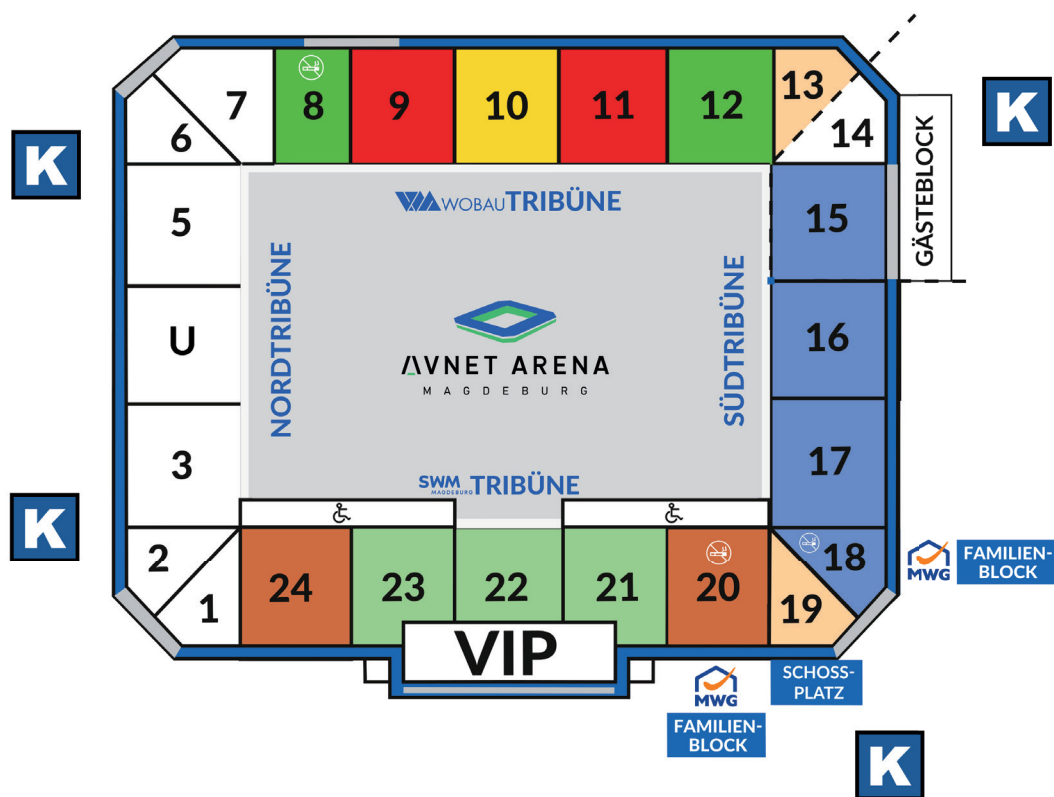

WEITERE INFORMATIONEN

Gästebereich ist der Sitzplatzblock 15.
Die Karten werden zum Stehplatzpreis verkauft.
Stadionöffnung ist um 14:00Uhr.

Taschen/Rucksäcke welche die Maße 25x25x25cm übertreffen dürfen nicht ins Stadion mit genommen werden.
Es gibt eine beschränkte Abgabemöglichkeit am Gästeeingang.